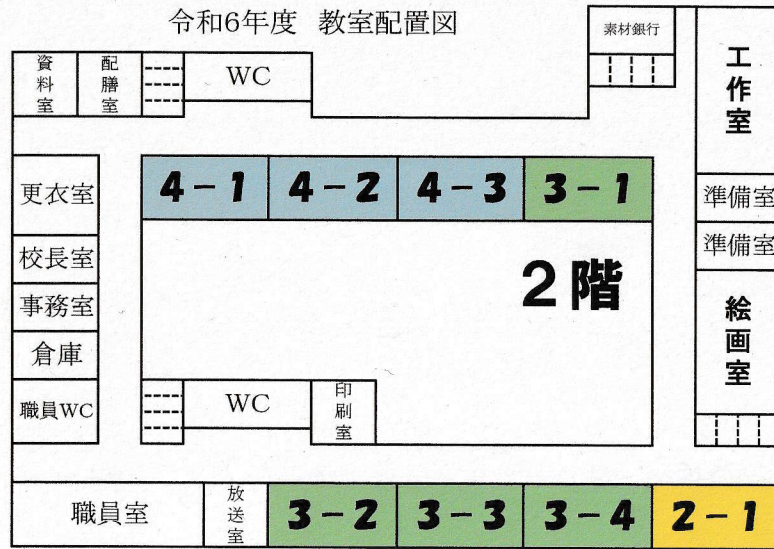

令和6年度 教室配置図

三年生 ○

○二年生

一年生 ○

○四年生