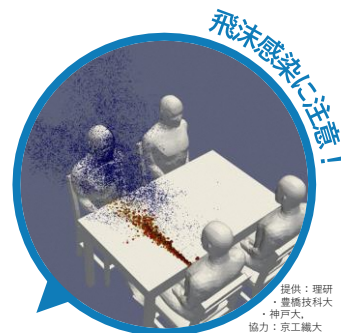

もう一度確認しよう

学校生活のコロナ対策

- ✓ 感染力が強い変異株は、若い皆さんにも感染リスクが高く、重症化の可能性も！
- ✓ マスクを外した瞬間が危険大！
- ✓ 学校内だけでなく、放課後や休日にも感染対策の徹底を！

提供：理研
豊橋技術大
神戸大
協力：京工繊大

マスクを外しやすいシーンの例

部活動のリスクシーン
動画もチェック

！ 昼食中は会話をしない

！ 着替中もマスク

！ 休憩中もマスク
水分補給中は話さない

放課後や休日のNGシーンの例

放課後・休日のNGシーン
動画もチェック

⊘ 友達の家で遊ばない

⊘ 友達と会食しない

⊘ 友達とカラオケに行かない

コロナに感染しない、させない！

困った
ときは