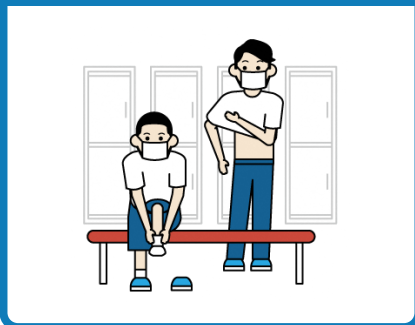

もう一度確認しよう

学校生活のコロナ対策

- ✓ 感染力が強い変異株は、若い皆さんにも感染リスクが高く、重症化の可能性も！
- ✓ マスクを外した瞬間が危険大！
- ✓ 学校内だけでなく、放課後や休日にも感染対策の徹底を！

提供：理研
豊橋技術大
神戸大
協力：京工繊大

マスクを外しやすいシーンの例

部活動のリスクシーン
動画もチェック

！ 昼食中は会話をしない

！ 着替中もマスク

！ 休憩中もマスク
水分補給中は話さない

放課後や休日のNGシーンの例

放課後・休日のNGシーン
動画もチェック

⊘ 友達の家で遊ばない

⊘ 友達と会食しない

⊘ 友達とカラオケに行かない

コロナに感染しない、させない！

困った
ときは